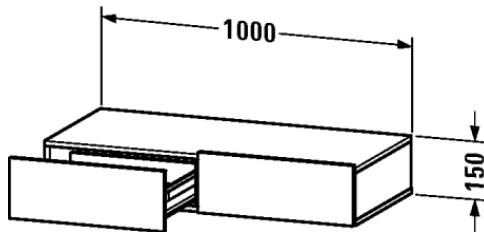

Schubkastenablage # DS8270

|< 1000 mm >|

Schubkastenablage	Größe	Gewicht	Bestellnummer
inkl. Konsolenträger, 2 Schubkästen			
Farben			
M18 Weiss matt M43 Basalt matt M52 Europäische Eiche M53 Kastanie dunkel			
Variante			
	1000 x 440 mm		DS8270
Ausschreibungstext			
DURAVIT DuraStyle Schubkastenablage Design by Matteo Thun. Korpus und Front bestehend aus mehrfach verleimten Schichtholz, beidseitig mit Melaminharz-Dekor direkt beschichtet. Unempfindlich gegen Feuchtigkeit. Ablage bestehend aus zwei Schubkästen nebeneinander inklusive Konsolenträger. Abmessung(BxTxH)1000x440x150mm. Oberflächen in Dekor laut aktueller Farbtabelle. Best.-Nr. DS 8270			

Alle Zeichnungen enthalten alle notwendigen Maße (mm), die den üblichen Toleranzen unterliegen. Exakte Maße können nur am Produkt abgenommen werden.