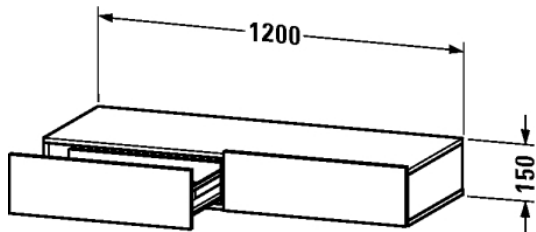

Schubkastenablage # DS8271

|< 1200 mm >|

Schubkastenablage	Größe	Gewicht	Bestellnummer
inkl. Konsolenträger, 2 Schubkästen			
Farben			
M18 Weiss matt M43 Basalt matt M52 Europäische Eiche M53 Kastanie dunkel			
Variante			
	1200 x 440 mm		DS8271
Ausschreibungstext			
DURAVIT DuraStyle Schubkastenablage Design by Matteo Thun. Korpus und Front bestehend aus mehrfach verleimten Schichtholz, beidseitig mit Melaminharz-Dekor direkt beschichtet. Unempfindlich gegen Feuchtigkeit. Ablage bestehend aus zwei Schubkästen nebeneinander inklusive Konsolenträger. Abmessung(BxTxH)1200x440x150mm. Oberflächen in Dekor laut aktueller Farbtabelle. Best.-Nr. DS 8271			

Alle Zeichnungen enthalten alle notwendigen Maße (mm), die den üblichen Toleranzen unterliegen. Exakte Maße können nur am Produkt abgenommen werden.