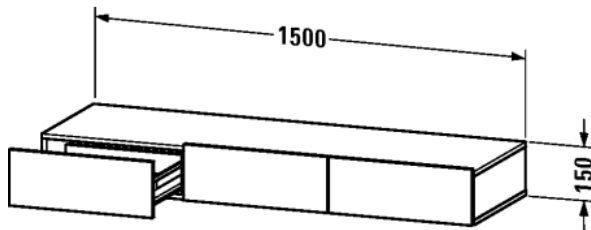

**Schubkastenablage # DS8272**

|&lt; 1500 mm &gt;|

Schubkastenablage	Größe	Gewicht	Bestellnummer
inkl. Konsolenträger, 3 Schubkästen			
<b>Farben</b>			
M18 Weiss matt M43 Basalt matt M52 Europäische Eiche M53 Kastanie dunkel			
<b>Variante</b>			
	1500 x 440 mm		DS8272
<b>Ausschreibungstext</b>			
DURAVIT DuraStyle Schubkastenablage Design by Matteo Thun, Korpus und Front bestehend aus mehrfach verleimten Schichtholz, beidseitig mit Melaminharz-Dekor direkt beschichtet. Unempfindlich gegen Feuchtigkeit. Ablage bestehend aus drei Schubkästen nebeneinander inklusive Konsolenträger. Abmessung(BxTxH)1500x440x150mm. Oberflächen in Dekor laut aktueller Farbtabelle. Best.-Nr. DS 8272			

Alle Zeichnungen enthalten alle notwendigen Maße (mm), die den üblichen Toleranzen unterliegen. Exakte Maße können nur am Produkt abgenommen werden.