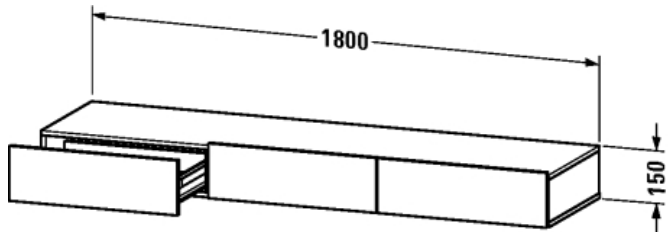

Schubkastenablage # DS8273

|< 1800 mm >|

Schubkastenablage	Größe	Gewicht	Bestellnummer
inkl. Konsolenträger, 3 Schubkästen			
Farben			
M18 Weiss matt M43 Basalt matt M52 Europäische Eiche M53 Kastanie dunkel			
Variante			
	1800 x 440 mm		DS8273
Ausschreibungstext			
DURAVIT DuraStyle Schubkastenablage Design by Matteo Thun, Korpus und Front bestehend aus mehrfach verleimten Schichtholz, beidseitig mit Melaminharz-Dekor direkt beschichtet. Unempfindlich gegen Feuchtigkeit. Ablage bestehend aus drei Schubkästen nebeneinander inklusive Konsolenträger. Abmessung(BxTxH)1800x440x150mm. Oberflächen in Dekor laut aktueller Farbtabelle. Best.-Nr. DS 8273			

Alle Zeichnungen enthalten alle notwendigen Maße (mm), die den üblichen Toleranzen unterliegen. Exakte Maße können nur am Produkt abgenommen werden.